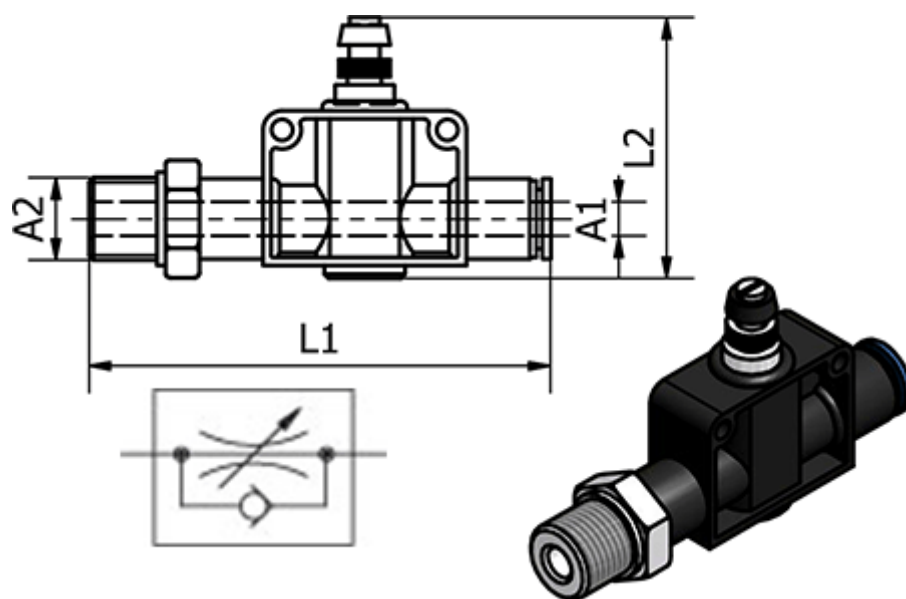

Varenummer: 5861830146  
Beskrivelse: Drøvlekontraventil 183.0146, Ø6 - G 1/4"  
Push-in/Gevind

## Mål

Gevind A2	= G 1/4"
L1	= 55.8
L2	= 40.9
Udvendig slangediameter A1	= 6